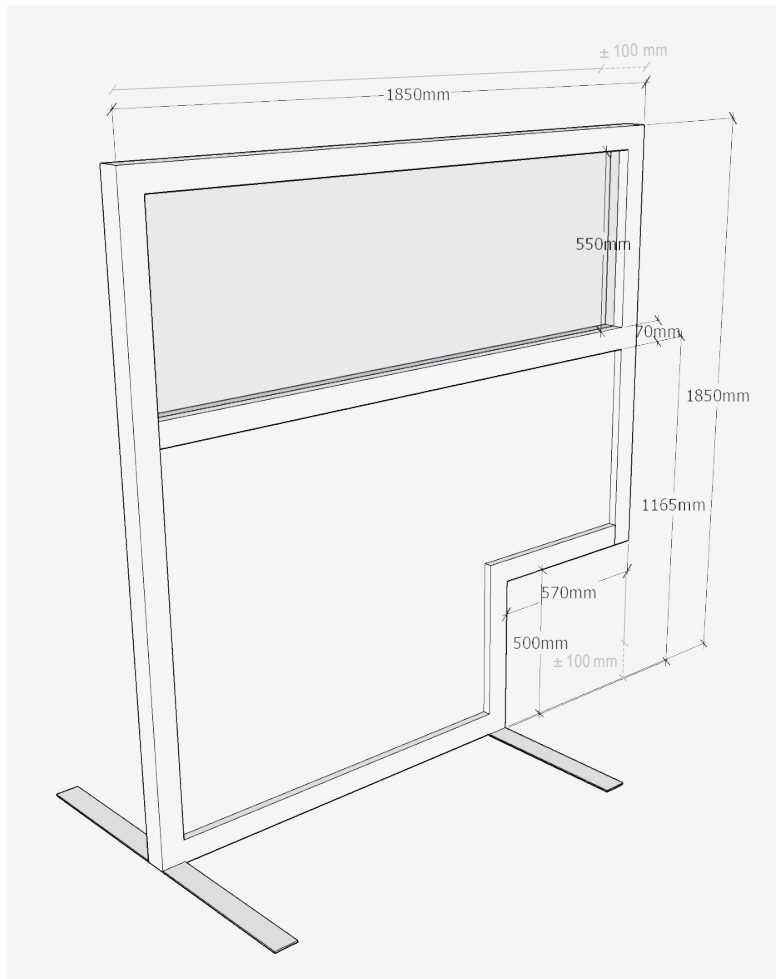

## Scheidingswand

met bedrukking

## ALU Seating Wall

- Model: vrijstaande scheidingswand
- Formaat (lxbxh): 1850x70x1850 mm (afwijking mogelijk op aanvraag\*)
- Combinatie van pvc en plexiglas
- Geleverd met 2 voetjes voor vrijstaand gebruik
- Gemonteerd in stevig aluminium kader
- Personaliseerbaar\*\*
- Afwerking: leder-, hout-, of marmertextuur
- Huur: € 55/week (minimum 10 weken)
- Éénmalige kost decoratie en aankleding: € 395