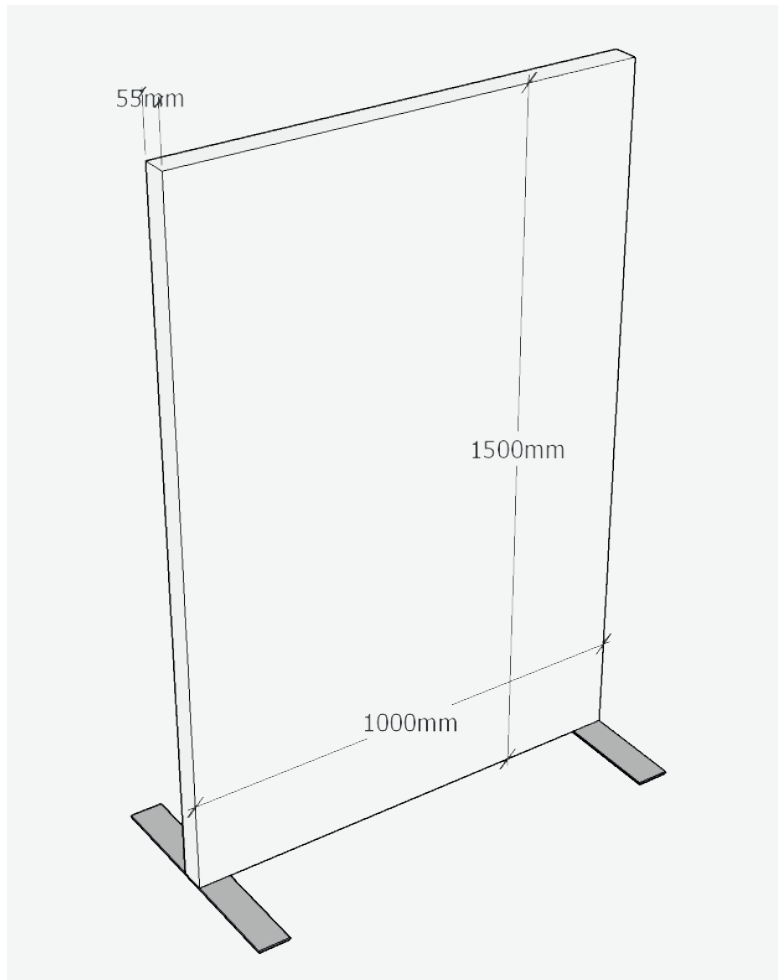

Scheidingswand

met bedrukking

TECHNISCHE FICHE

ALU Table Screen

- Model: vrijstaande scheidingswand
- Formaat (lxbxh): 1000x55x1500 mm
- Geleverd met 2 voetjes voor vrijstaand gebruik
- Gemonteerd in stevig aluminium kader
- Afwerking: leder-, hout-, of marmerprint
- Makkelijk op te stellen en te verplaatsen
- Huur: € 35/week (minimum 10 weken)
- Éénmalige kost decoratie en aankleding: € 195

Op zoek naar een ander formaat?

Contacteer ons!

Bestelling mogelijk vanaf 1 stuk

Prijzen zijn inclusief levering

Frames kunnen door onze teams geplaatst worden voor € 42/h in regie