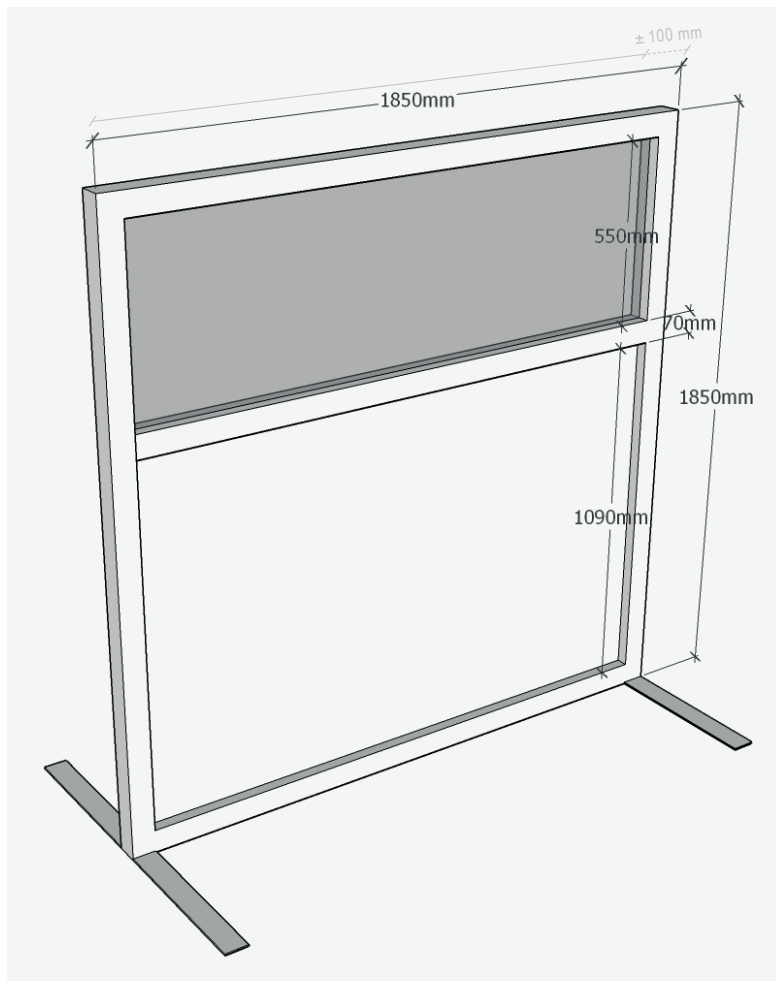

## Scheidingswand

met bedrukking

## ALU Table Wall

- Model: vrijstaande scheidingswand
- Formaat (lxbxh): 1850x70x1850 mm (afwijking mogelijk op aanvraag\*)
- Combinatie van pvc en plexiglas
- Geleverd met 2 voetjes voor vrijstaand gebruik
- Gemonteerd in stevig aluminium kader
- Personaliseerbaar\*\*
- Afwerking: leder-, hout-, of marmertextuur
- Huur: € 45/week (minimum 10 weken)
- Éénmalige kost decoratie en aankleding: € 295